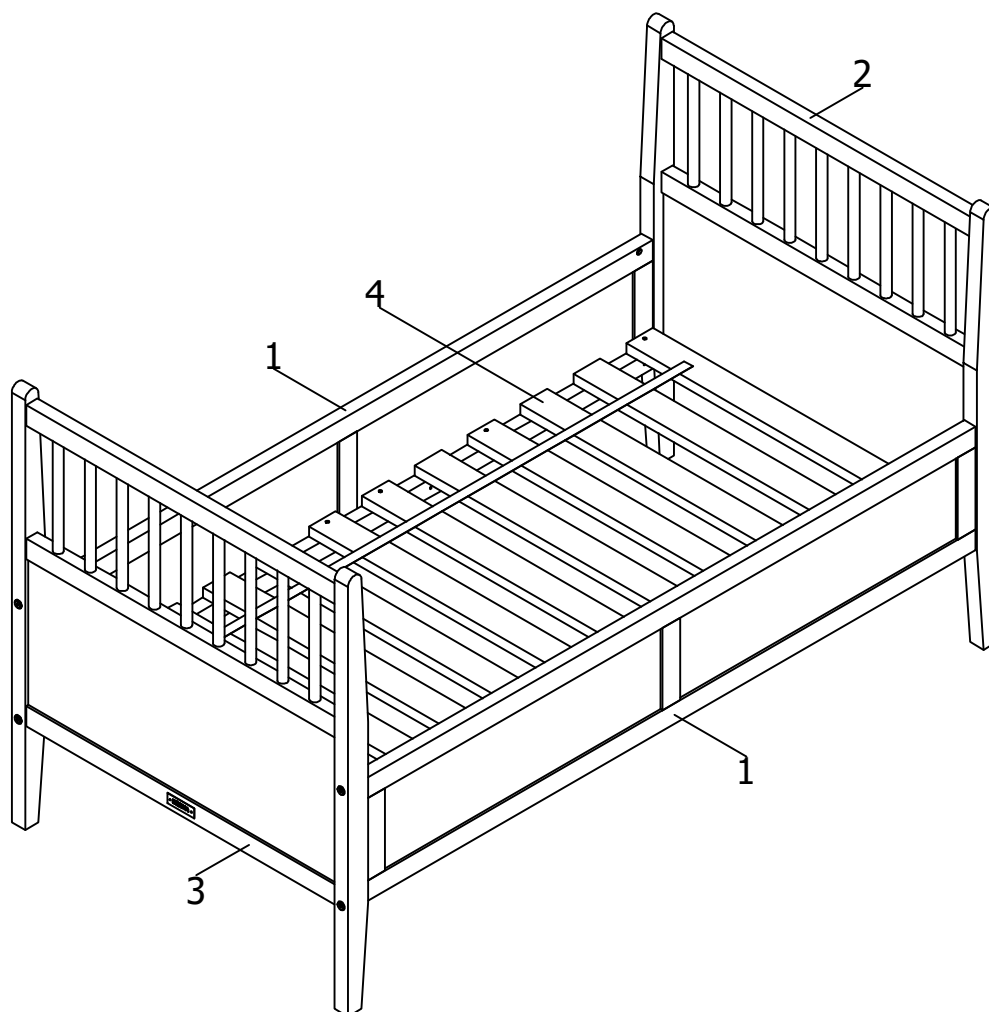

bopita®

ASSEMBLY INSTRUCTION
MONTAGE HANDLEIDING
MONTAGE ANLEITUNG
NOTICE DE MONTAGE
MANUAL DE MONTAJE

UK
NL
D
F
ESP

MODEL
TYPE
COLOUR
ART.CODE

:VIEVE
:TODDLERBED 70x140
:DUNE
:235194.35

Distributor:

BOPITA
Energieweg 1
6662 NS Elst
The Netherlands

www.bopita.com

01.07.2024.

A	B	C	D	E
				
M6X90 8X	M6 8X	Ø8X40 8X	3.5X35 12X	SW4 1X